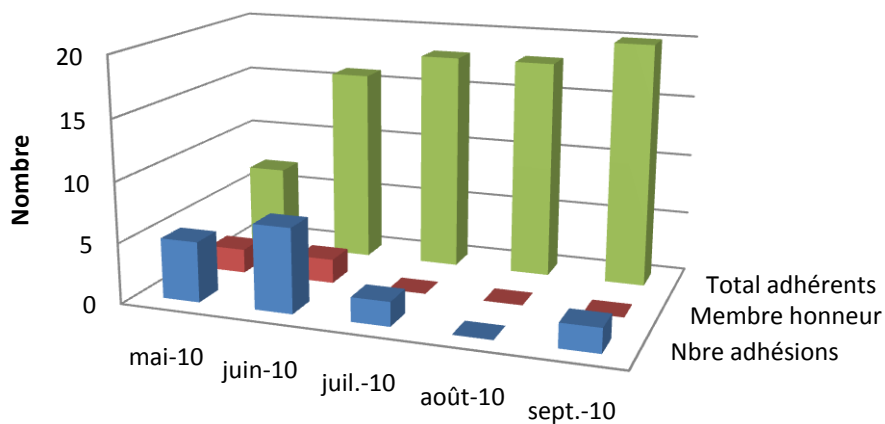

pour construire ENSEMBLE
l'économie de DEMAIN

Inscrite à la Préfecture
de BESANCON (25000)
4A, rue des Combots
25720 AVANNE-AVENEY

Evolution du nombre d'adhérents

	mai-10	juin-10	juil.-10	août-10	sept.-10
■ Nbre adhésions	5	7	2	0	2
■ Membre honneur	2	2	0	0	0
■ Total adhérents	7	16	18	18	20

Recettes

	mai-10	juin-10	juil.-10	août-10	sept.-10
■ Cotisations	720,00 €	735,00 €	270,00 €	- €	180,00 €
■ Subventions					
■ Réceptions		104,00 €			200
■ Participation pub			200		
■ Total	720,00 €	839,00 €	470,00 €	- €	380,00 €
■ Cumul	720,00 €	1 559,00 €	2 029,00 €	2 029,00 €	2 409,00 €