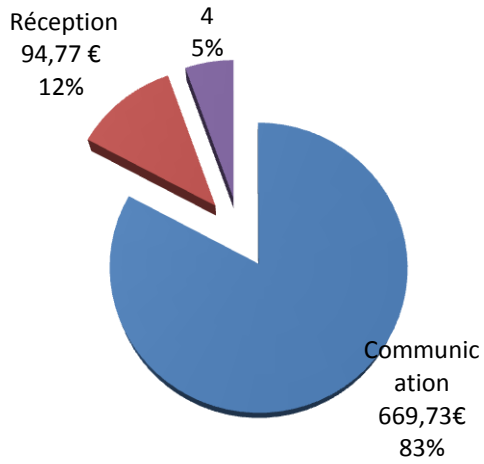

Dépenses juin-10