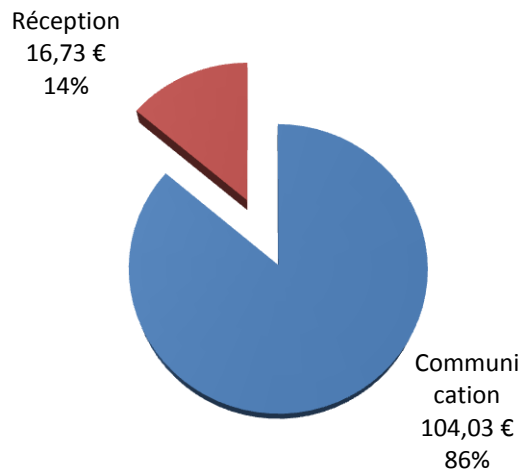

Recettes

	mai-10	juin-10	juil.-10	août-10	sept.-10
■ Cotisations	720,00 €	735,00 €	270,00 €	- €	180,00 €
■ Subventions					
■ Réceptions		104,00 €			200
■ Participation pub			200		
■ Total	720,00 €	839,00 €	470,00 €	- €	380,00 €
■ Cumul	720,00 €	1 559,00 €	2 029,00 €	2 029,00 €	2 409,00 €

Dépenses juin-10

Dépenses juillet-10

Dépenses sept-10

Dépenses cumul-10