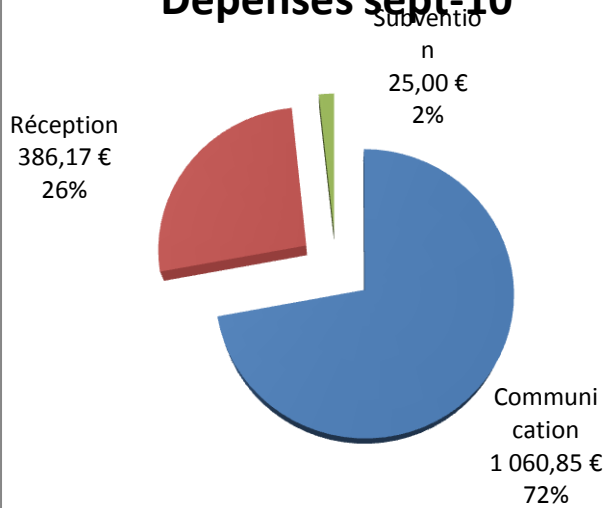

Recettes

	mai-10	juin-10	juil.-10	août-10	sept.-10
■ Cotisations	720,00 €	735,00 €	270,00 €	- €	180,00 €
■ Subventions					
■ Réceptions		104,00 €			200
■ Participation pub			200		
■ Total	720,00 €	839,00 €	470,00 €	- €	380,00 €
■ Cumul	720,00 €	1 559,00 €	2 029,00 €	2 029,00 €	2 409,00 €

Dépenses juin-10

Dépenses juillet-10

Dépenses sept-10

Dépenses cumul-10